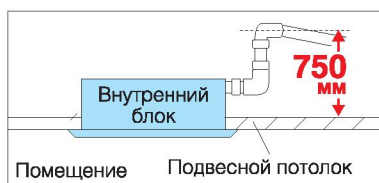

Сливной шланг можно поднять на 750 мм над основанием внутреннего блока, просто подсоединив колено. Это облегчает подводку дренажных труб и обеспечивает гибкость при выборе места установки внутреннего блока.