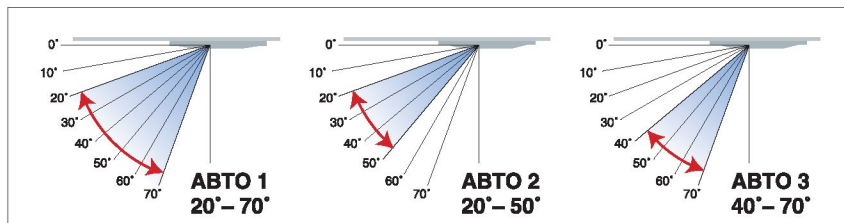

• Управление воздушным потоком Multi Comfort

Многофункциональность

- 950-мм квадратная панель для всех моделей (опция CZ-VT03P)
- Таймер на неделю (только для моделей с проводным пультом ДУ)
- 24-часовой таймер вкл./выкл. в реальном времени
- Функция дезодорирования
- Экономичный режим
- Функция автоматического перезапуска
- Функция автоматического переключения
- Автоматический режим вентилятора
- Функция осушения
- Работа на охлаждение при низкой наружной температуре
- Управление горячим запуском
- Функция самодиагностики